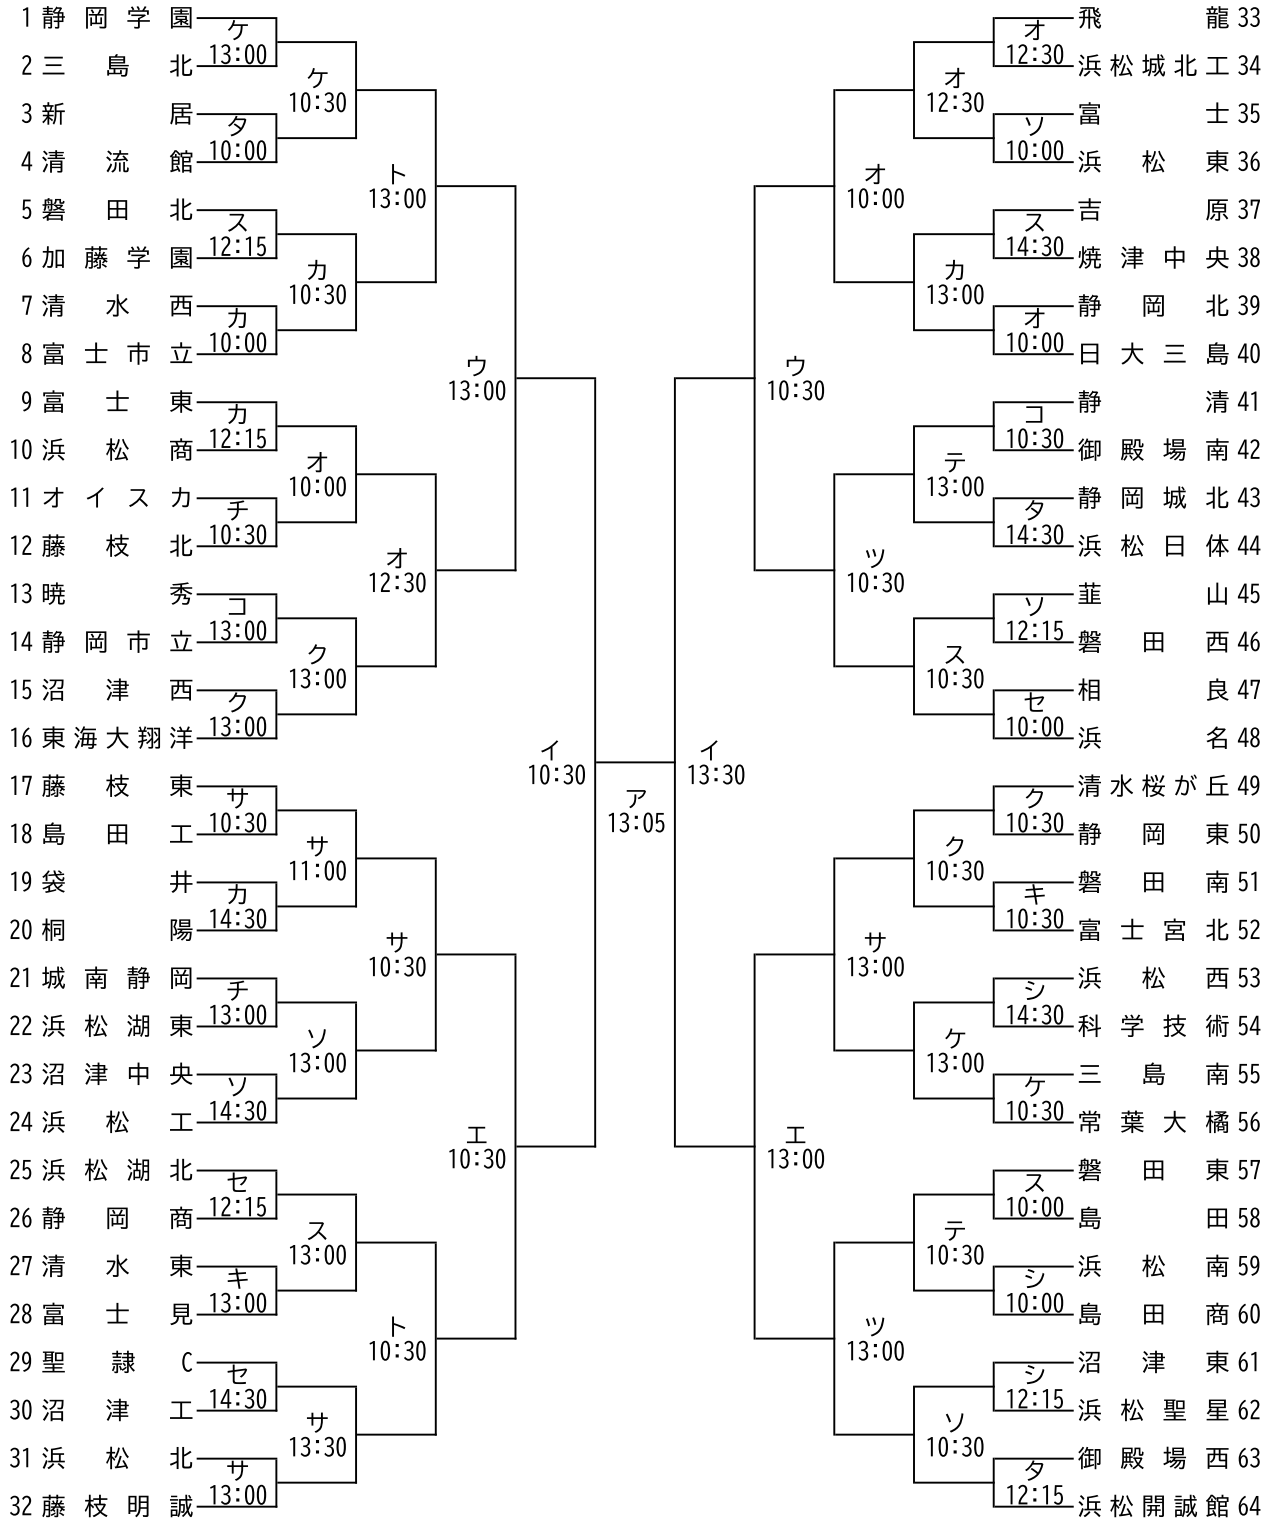

令和6年度 静岡県高等学校新人大会 サッカー競技 組み合わせ

1月11日 1月12日 1月18日 1月19日 1月25日 1月26日 1月25日 1月19日 1月18日 1月12日 1月11日

ア: 藤枝市民グラウンド
 イ: 愛鷹多目的競技場
 ウ: 富士総合陸上競技場
 エ: 藤枝総合陸上競技場
 オ: 飛龍
 カ: 富士市立

キ: 富士宮北
 ク: 清水桜が丘
 ケ: とこはGF
 コ: 静岡高田
 サ: 藤枝東
 シ: 横井運動公園