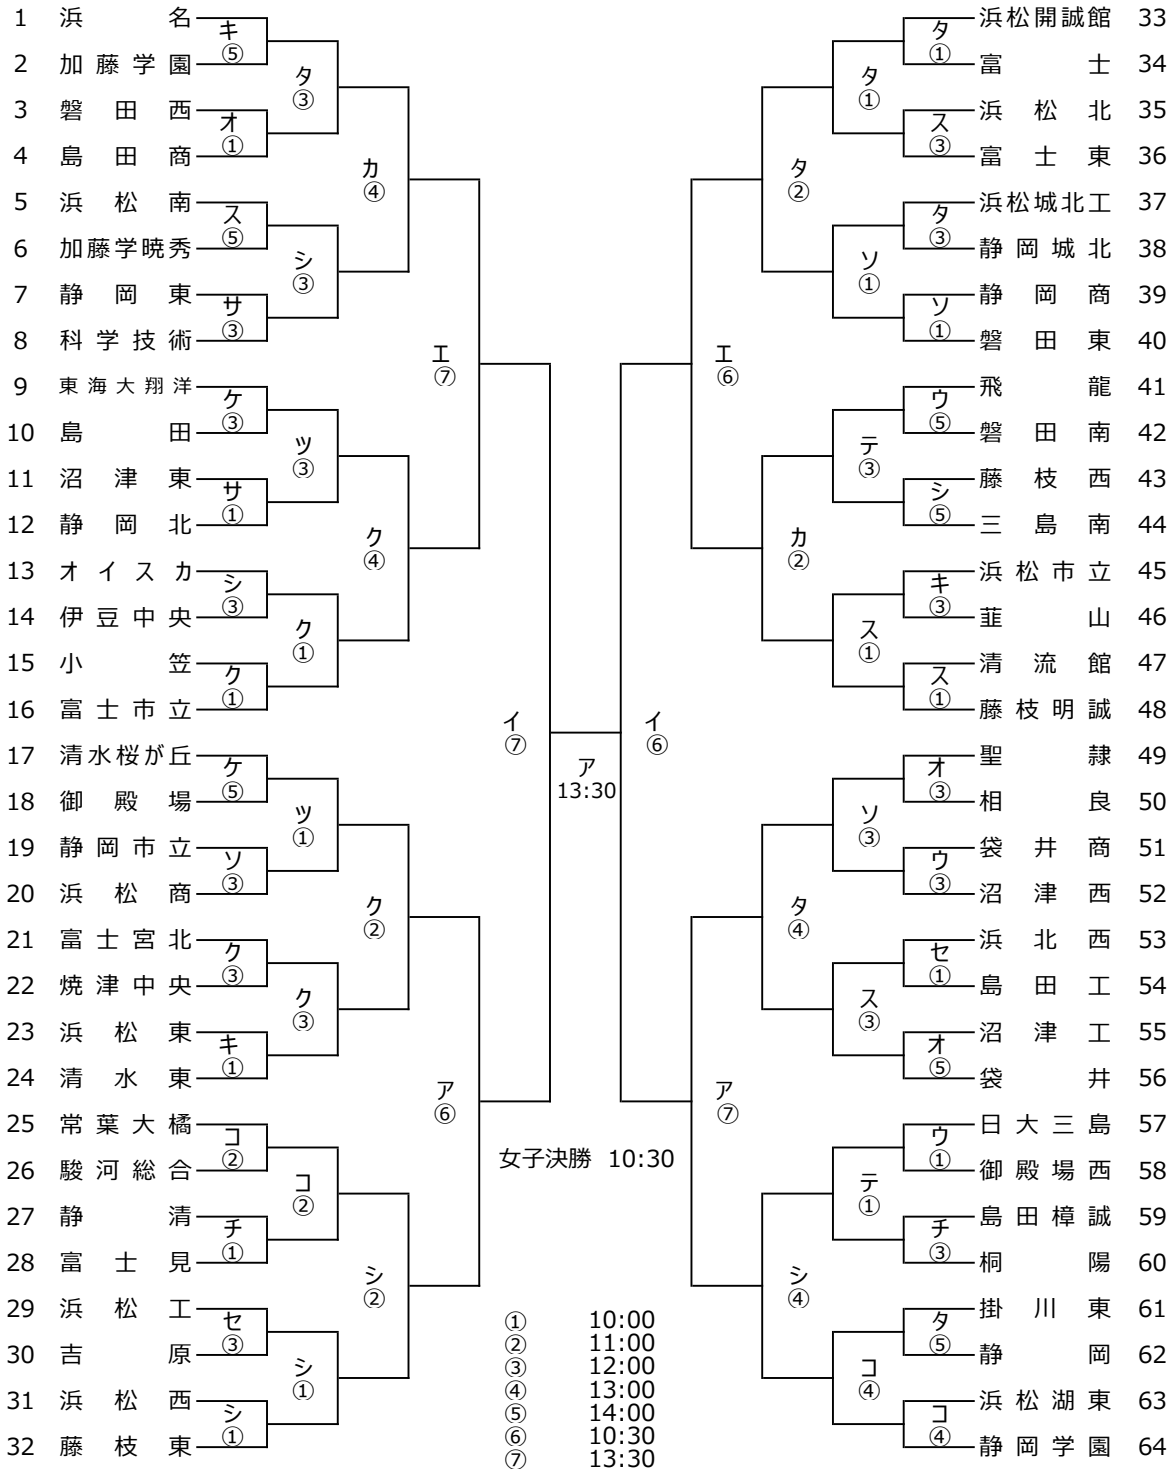

# 令和4年度 静岡県高等学校新人大会 組み合わせ

1月14日 1月15日 1月21日 1月22日 1月28日 1月29日 1月28日 1月22日 1月21日 1月15日 1月14日

ア: 藤枝総合サッカースタジアム    キ: 遠州灘海浜公園    ス: 藤枝明誠    テ: 日大三島  
 イ: 愛鷹多目的競技場            ク: 富士市立            セ: 島田工            ウ: 愛鷹スポーツ広場  
 ウ: 愛鷹スポーツ広場              ケ: 東海BOF           ソ: 磐田東            ヲ: 竜洋スポーツ公園  
 工: 草薙陸上                        コ: 常葉GF            タ: 開誠館総合G       チ: 静岡高田  
 オ: 竜洋スポーツ公園               サ: 静岡北            ツ: 清水桜が丘  
 カ: ゆめりあサッカー場           シ: 藤枝東